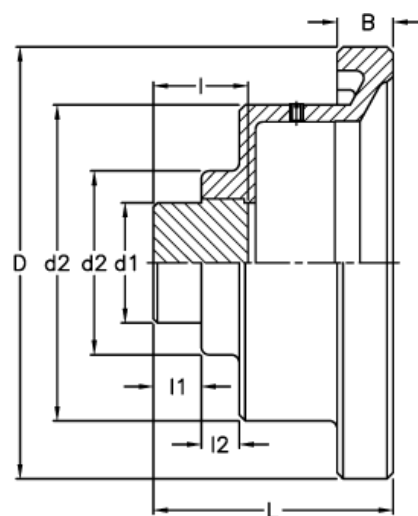

# Data Sheet

Article number: 2307031101  
Description: E+G Solid handwheel  
VDC.200-GXX5

## Measures

da max tilladelig  
boring uden not

db max tilladelig  
boring med not

B = 20	l = 34
b = 8	L = 79
D = 200	l1 = 13
d1 = 40	l2 = 15
d2 = 59	t = 32.3
d3 = 127	
da = 35	
db = 29	